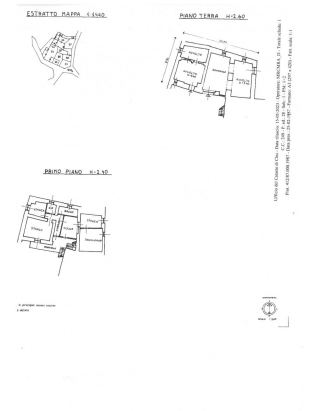

**AGENZIA IMMOBILIARE
TORRE VERDE**
Trento - Mezzolombardo - Cles - Malé

Agenzia Torre Verde Cles
Via Roma, 5 - Cles
0463422422 - cles@agenziatorreverde.it