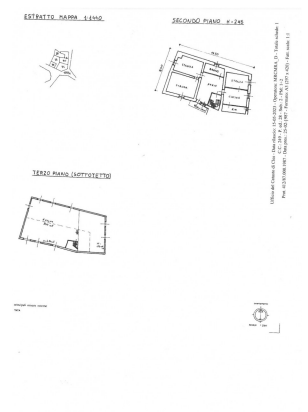

**AGENZIA IMMOBILIARE
TORRE VERDE**
Trento - Mezzolombardo - Cles - Malé

Agenzia Torre Verde Cles
Via Roma, 5 - Cles
0463422422 - cles@agenziatorreverde.it