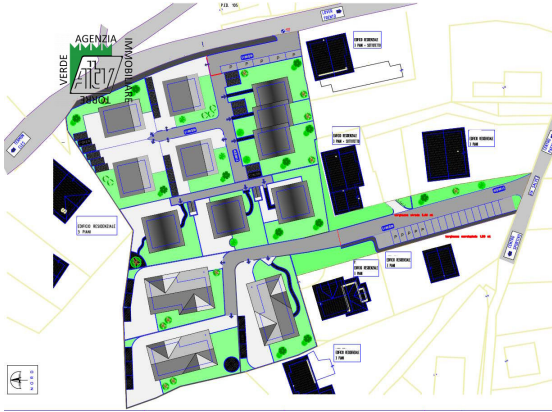

**AGENZIA IMMOBILIARE
TORRE VERDE**
Trento - Mezzolombardo - Cles - Malé

Agenzia Torre Verde Mezzolombardo

Via Degasperi, 41 - Mezzolombardo

0461605465 - mezzolombardo@agenziatorreverde.it