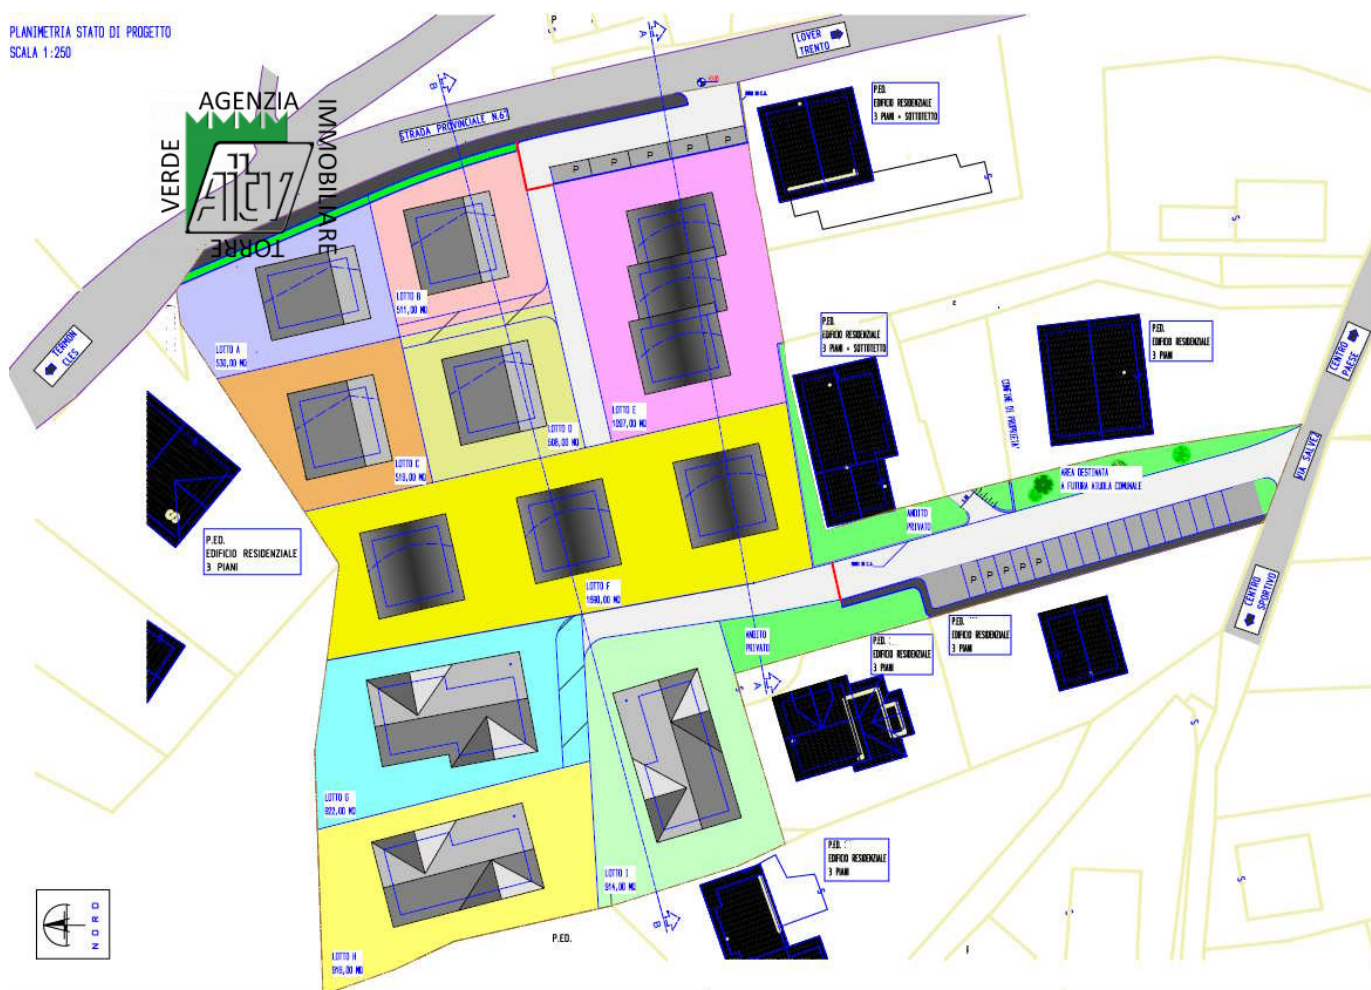

Riferimento :24-103MT

Terreno in vendita a Campodenno

PLANIMETRIA STATO DI PROGETTO
SCALA 1:250

Agenzia Torre Verde Mezzolombardo

Via Degasperi, 41 - Mezzolombardo

0461605465 - mezzolombardo@agenziatorreverde.it

L'area è stata oggetto di lottizzazione ed il progetto prevede la possibilità di costruire edifici singoli e/o strutture plurifamiliari (case a schiera). Trattandosi di area che è stata oggetto di lottizzazione, le infrastrutture sono già presenti e i contributi di concessione (oneri di urbanizzazione) sono ridotti.

L'area è composta da più particelle con superfici che variano dai 500mq fino ad arrivare a lotti di oltre 1.600mq.

Le costruzioni prevedono un piano interrato e tre piani fuori terra con altezza massima a metà falda pari a 10 metri.

Data la conformazione del terreno in leggera pendenza, gli edifici, come previsto dal piano di lottizzazione, godranno tutti di una bella vista e di un'ottima esposizione al sole.

Il prezzo indicato è relativo ad un lotto di superficie di 500mq.