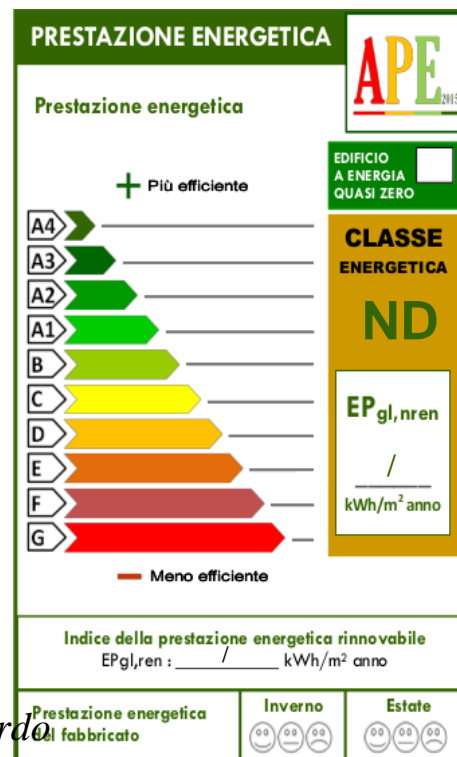

Uffici businnes center hub

Rif :21-107MU

Mezzocorona, sulla strada provinciale che porta a Mezzolombardo e San Michele all'Adige, affittiamo locali ufficio in centro direzionale.

La locazione è indirizzata a chi necessita di un punto d'appoggio anche per brevi periodi.

Possibilità di affittare locali di varie metrature dotati di linea ADSL/FIBRA con rete per stampanti (non viene fornita la carta), servizio pulizia parti comuni, riscaldamento e raffrescamento, sala pausa/caffè. Ogni ufficio è dotato di un posto macchina privato. Nel centro è disponibile anche una sala riunioni (a prenotazione) che può accogliere fino a 15/20 persone. Tutti gli oneri (riscaldamento, raffrescamento, energia elettrica, utilizzo rete internet, utilizzo stampante, pulizia parti comuni) ad eccezione della sala riunioni, sono inclusi nel canone mensile.

Ufficio di 24,75mq € 400 mensili

Ufficio di 27,51mq € 420 mensili

Ufficio di 30,95mq € 450 mensili

Ufficio di 38,66mq + archivio di 13,84mq € 570 mensili

Sala riunioni a prenotazione, € 35 al giorno con pulizie incluse

Prezzo: 400 €   Mq: 40

Agenzia Torre Verde Mezzolombardo

Via Degasperi, 41 - Mezzolombardo

0461605465 - mezzolombardo@agenziatorreverde.it