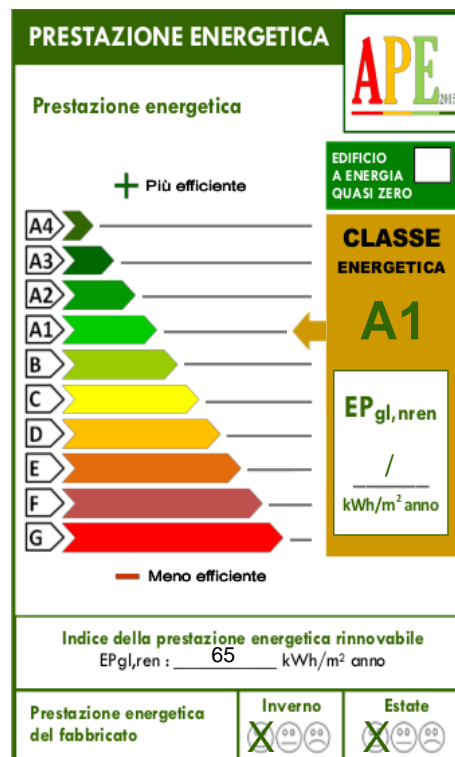

## Bilocale arredato

**Rif :91**

Nella frazione di Almazzago, ad 800m dalla funivia di Daolasa, che porta a sciare nel comprensorio di Folgarida-Marilleva con collegamento con Madonna di Campiglio, in casa di recente ristrutturazione, classe energetica A, con consumi molto ridotti a risparmio energetico, proponiamo grazioso bilocale, ben arredato, composto da spazioso giorno con angolo cottura, con frigo, lavastoviglie, forno, zona pranzo, divano letto, balcone esposto al sole, camere matrimoniale, bagno con doccia. La palazzina è servita di ascensore. Completa l'appartamento un posto auto esterno di proprietà. La caldaia è centralizzata a pellet. A pochi metri dall'appartamento si trova la fermata dello skibus, posizione comoda per raggiungere la pista ciclabile che percorre la Val di Sole.

**Prezzo: 155.000 €      Mq: 60**

- |                                 |                              |
|---------------------------------|------------------------------|
| Totale piani unita: si          | Ascensore: si                |
| Posto auto: si                  | Soggiorno angolo cottura: si |
| Poggioli:1                      | Primo piano: si              |
| Riscaldamento centralizzato: si | Panorama: Vista monti        |
| Accesso disabili: si            | Frigorifero: si              |
| Lavastoviglie: si               | Animali ammessi: si          |
| Forno: si                       | Contacalorie: si             |