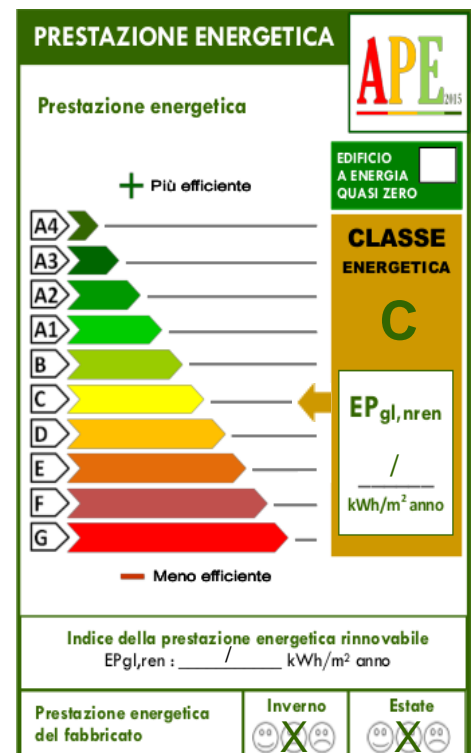

## Trilocale s.bernardo

**Rif :49**

Nel cuore della Val di Rabbi, nella Frazione di S. Bernardo, ad un km dalle Terme di Rabbi, comodo alle passeggiate in montagna, in posizione centrale comoda ai servizi, in palazzina con sole 6 unità abitative di recente costruzione proponiamo trilocale al primo piano, da arredare, composto da ingresso, soggiorno con angolo cottura, con due balconi uno a sud ed uno ad est, canna fumaria per stufa a legna o a pellet, camera matrimoniale, cameretta, con balcone ad est, bagno finestrato con doccia. Riscaldamento autonomo a Gpl con pannelli solari privati per acqua calda. Completa l'appartamento un'ampia cantina, un posto auto esterno ed uno coperto.

**Prezzo: 185.000 €      Mq: 55**

Totale piani unita: si	Riscaldamento autonomo: si
Posto auto: si	Soggiorno angolo cottura: si
Poggioli:3	Primo piano: si
Pannelli solari: si	Panorama: Vista monti
Animali ammessi: si	Cantina: si
Porta blindata: si	