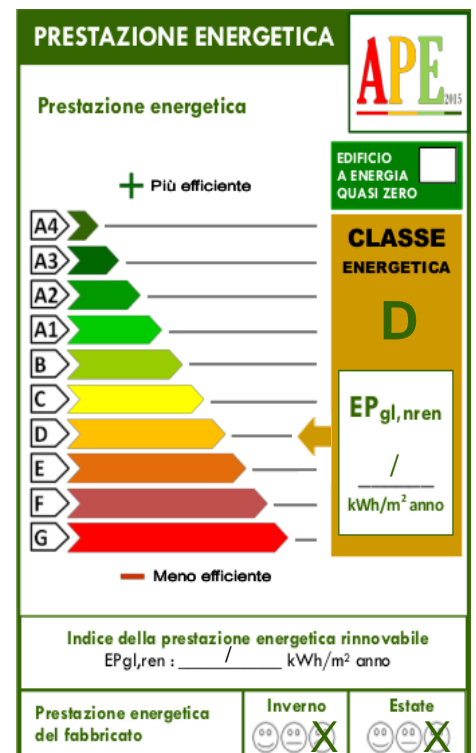

Bilocale vermiglio

Rif :27

Nel paese di Vermiglio, a 10 minuti dagli impianti di sci del Passo del Tonale, proponiamo bilocale arredato, recentemente ristrutturato, in palazzina con 6 unità abitative, composto da ingresso, con cucina, con stufa a legna, camera matrimoniale, bagno finestrato, balcone a sud, con vista panoramica. Completano l'appartamento un grande locale cantina, che può essere trasformato in garage e una soffitta. Riscaldamento con caldaia a gasolio.

Prezzo: 95.000 € Mq: 71

Totale piani unita: si	Ingresso indipendente: si
Soggiorno angolo cottura: si	Poggioli:1
Piano intermedio: si	Riscaldamento centralizzato: si
Soffitta: si	Panorama: Vista monti
Cantina: si	Forno: si