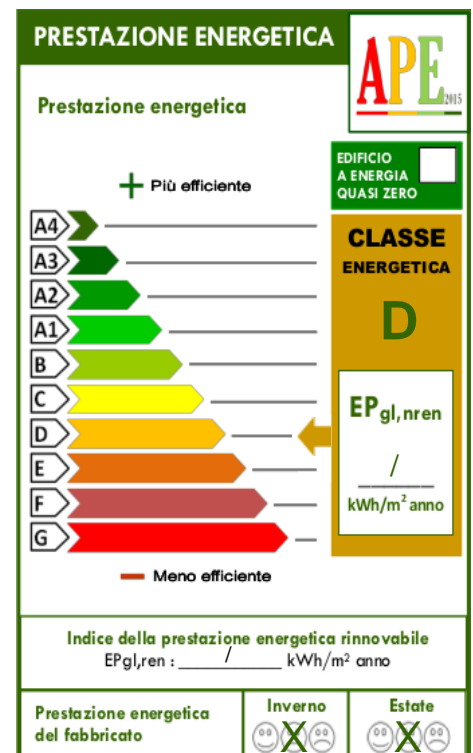

Casa singola su tre livelli nel centro di pellizzano

Rif :70

In vendita a Pellizzano, nella zona centrale del Comune, proponiamo una casa singola su tre livelli con due appartamenti elegantemente arredati. Con una superficie di 360 mq, questa proprietà gode di un'ottima posizione vicino ai servizi ed a pochi passi dalla pista ciclabile che percorre tutta la Val di Sole. Il piano terra ospita un ampio garage, cantina e locale caldaia; il primo piano presenta un confortevole appartamento con soggiorno e angolo cottura, balcone, camera matrimoniale e bagno finestrato; mentre il secondo piano offre un altro appartamento disposto su due livelli con cucina abitabile, soggiorno con caminetto e balcone, bagno zona giorno finestrato, scale per il sottotetto con due camere da letto, due bagni e ripostiglio. In aggiunta al comfort offerto dagli spazi interni ben distribuiti è presente anche riscaldamento a gasolio per garantire temperatura ottimale in tutte le stagioni. Un ulteriore valore aggiunto della proprietà è rappresentato da un box auto adiacente all'abitazione.

Prezzo: Tratt.ris **Mq: 360**

Totale piani unita: si	Riscaldamento autonomo: si
Soggiorno angolo cottura: si	Poggioli:2
Piano terra: si	Primo piano: si
Cucina: si	Piano intermedio: si
Ultimo piano: si	Soggiorno: si
Garage: si	Panorama:Vista monti
Ripostigli:2	Frigorifero: si
Animali ammessi: si	Cantina: si
Forno: si	Cucina arredata: si